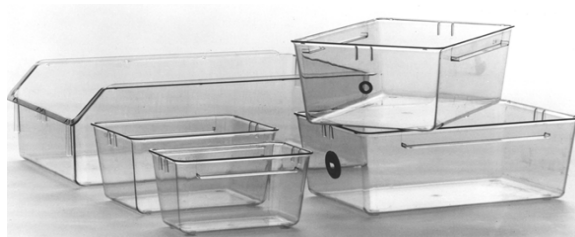

- Cages makrolon
- Biberons
- Supports

Notre équipe reste à votre entière disposition pour
vous apporter tous les renseignements souhaités.

N'hésitez pas à nous contacter.

CAGES MACROLON

Réf.	Type	Butée d'empilage	Hauteur (cm)	Fond (cm)	Dessus (cm)	Surface (cm ²)	Poids (g)
03 12 00 134	Type I Long	oui	130	300x120	332x150	360	465
03 12 00 129	Type II	oui	140	225x167	267x208	375	490
03 12 00 200	Type II Long	oui	140	325x170	345x207	552,5	611
03 12 00 256	Type III	oui	150	382x220	427x267	840	980
03 12 00 133	Type III H	oui	180	378x217	427x267	820	1195
03 12 00 126	Type IV	oui	195	556x324	600x380	1875	2150
03 12 00 135	Type IV S	oui	208	315x435	500x380	1370	1910

CAGES POLYPROPYLENE

Réf.	Type		Hauteur (cm)	Fond (cm)	Dessus (cm)	Surface (cm ²)	Poids (g)
03 13 00 127	Type II	Non	140	225x167	267x208	375	485
03 13 00 128	Type III	Non	150	382x220	427x267	840	975